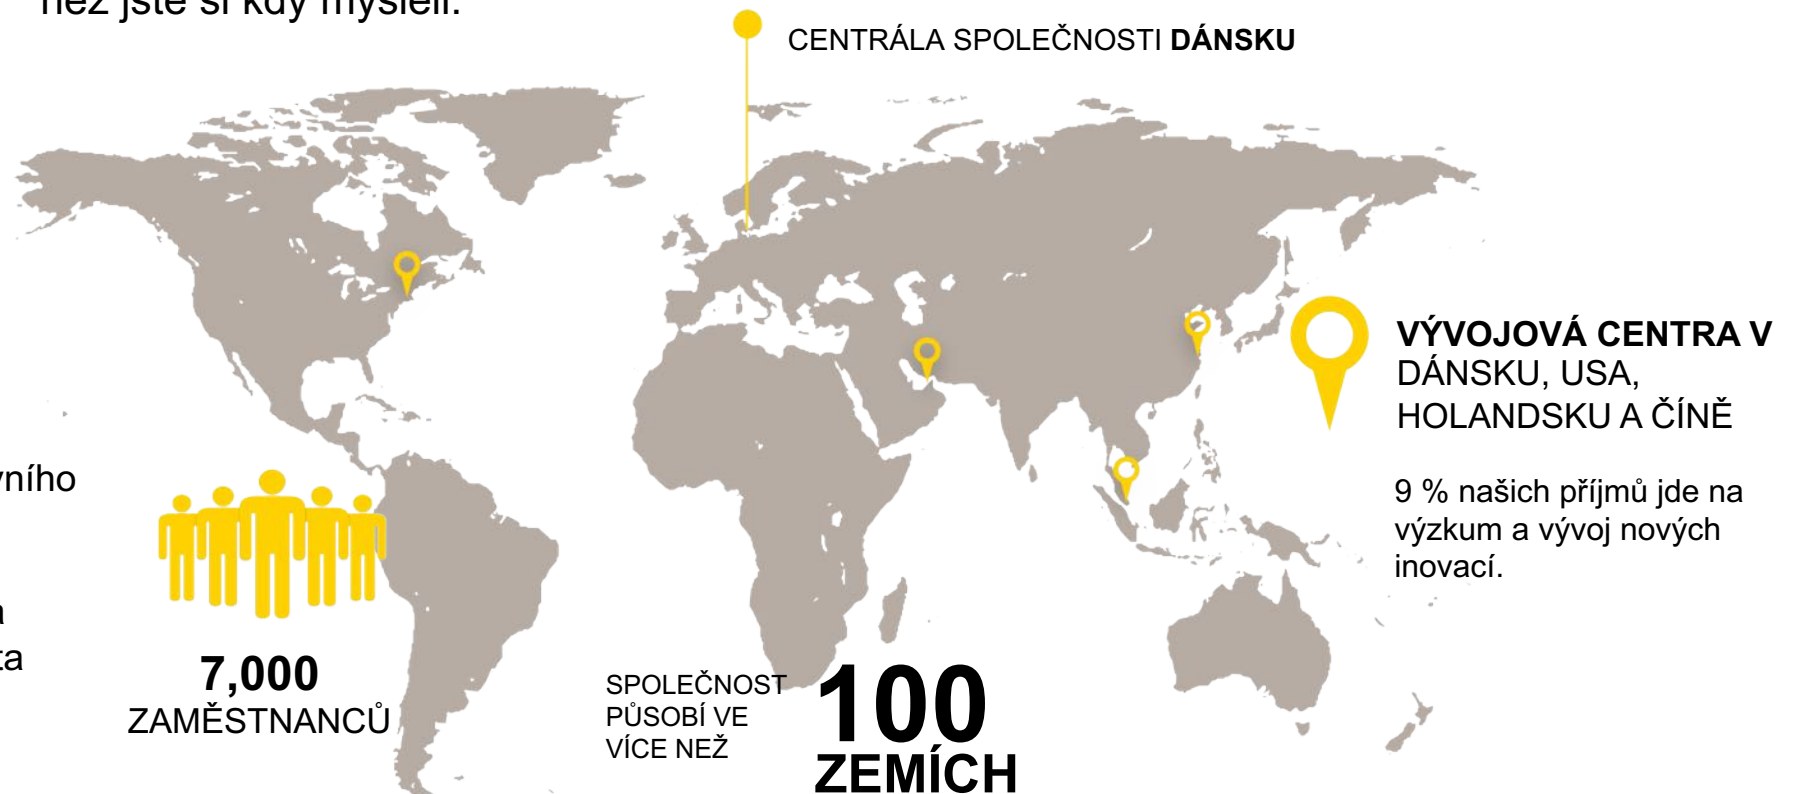

Vytvoření prvního telegrafního spojení mezi Čínou a zbytkem světa

GN

ZALOŽENO 1869

Společnost GN Group hrdě staví na **155 letech** inovací a zkušeností.

Inteligentní audio a video řešení, která vám umožní slyšet více, dělat více a být více, než jste si kdy mysleli.