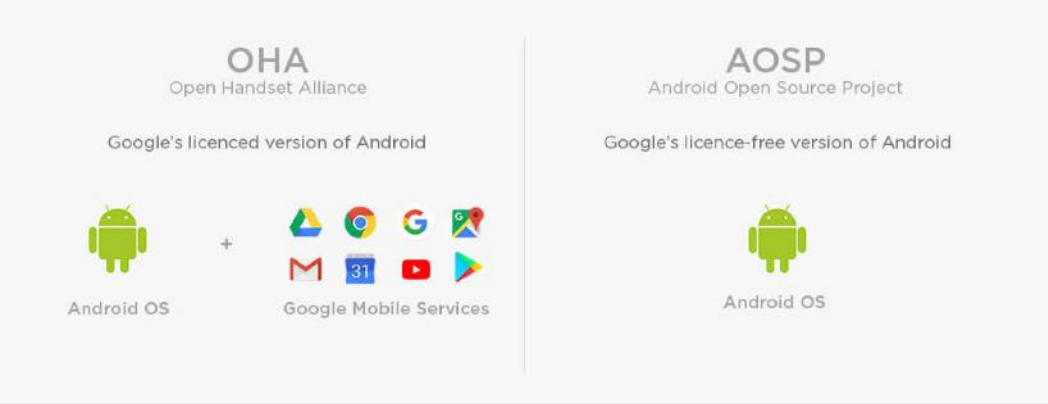

## Připraveno na budoucnost

Připravujeme další nové funkce – **společně** s našimi UC partnery

# Microsoft Device Ecosystem Platform

Postaveno na AOSP

**2024 První video bar,**  
který bude podporovat  
Microsoft Device  
Ecosystem Platform