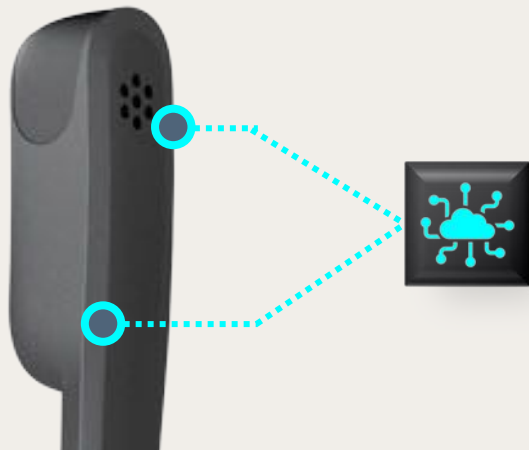

Jabra ClearVoice

VÍCE NEŽ MIKROFON S POTLAČENÍM ŠUMU

Vynikající systém více
mikrofonů s tvarováním
paprsku

Unikátní
algoritmus Jabra

Splňuje
požadavky
Microsoft Teams
Open Office

Open
Office