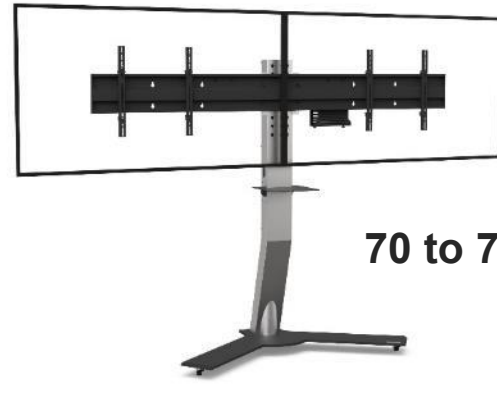

EKINOXS7590VCPACK: 1369€

EKINOXS7590DS: 1314€

70 to 75"

EKINOXD7075VCPACK: 1635€