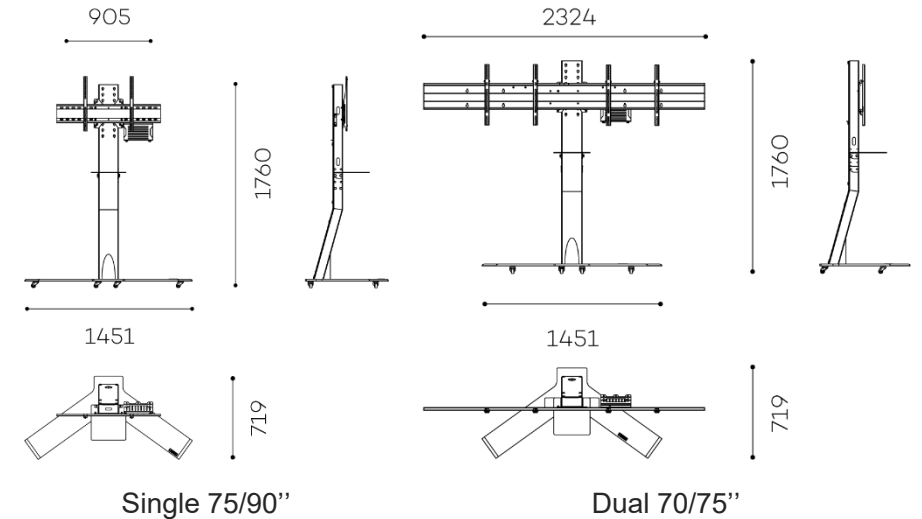

EKINOX / EKINOX XL range

40 to 70"

EKINOXS4070VCPACK: 1110€

EKINOXS4070DS: 1067€

40 to 65"

EKINOXD4050VCPACK: 1439€
EKINOXD5265VCPACK: 1483€

75 to 90"

EKINOXS7590VCPACK: 1369€

EKINOXS7590DS: 1314€

70 to 75"

EKINOXD7075VCPACK: 1635€