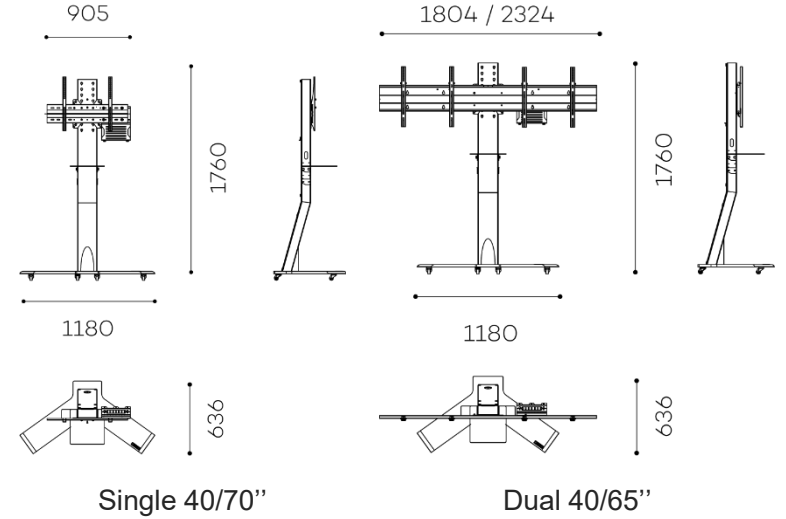

# EKINOX / EKINOX XL range

40 to 70"

EKINOXS4070VCPACK: 1110€

EKINOXS4070DS: 1067€

40 to 65"

EKINOXD4050VCPACK: 1439€  
EKINOXD5265VCPACK: 1483€

75 to 90"

EKINOXS7590VCPACK: 1369€