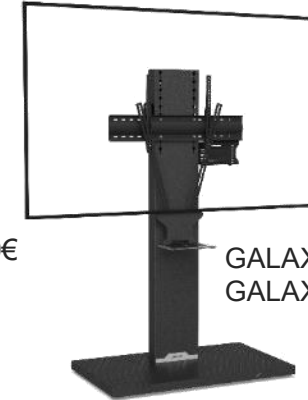

## Galaxy

60 to 75"

GALAXYS5575VCPACK: 1709€  
GALAXYS5575DS: 1528€

## Galaxy XL

80 to 90"

GALAXYS8090VCPACK: 2081€  
GALAXYS8090DS: 1900€