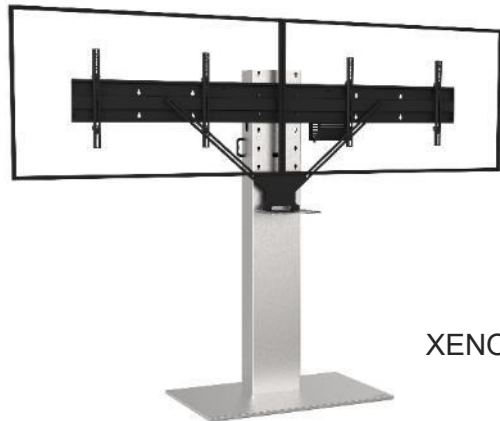

52 to 65"

XENOND5265VCPACK 2547€