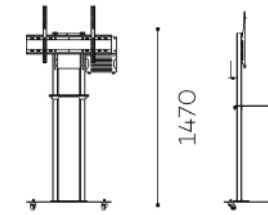

# OBOX / OBOX XL range

40 to 60"

OBOXS4060VCPACK: 737€

OBOXS4060DS: 667€

40 to 55"

OBOXD4050VCPACK: 967 €

OBOXD5255VCPACK: 999 €

704