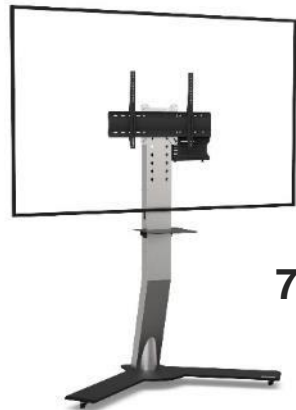

# EKINOX / EKINOX XL range

40 to 70"

EKINOXS4070VCPACK: 1110€

EKINOXS4070DS: 1067€

40 to 65"

EKINOXD4050VCPACK: 1439€  
EKINOXD5265VCPACK: 1483€

75 to 90"

EKINOXS7590VCPACK: 1369€