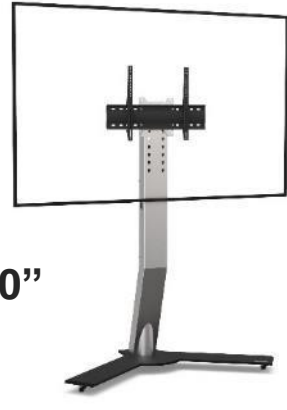

# EKINOX / EKINOX XL range

40 to 70"

EKINOXS4070VCPACK: 1110€

EKINOXS4070DS: 1067€

40 to 65"

EKINOXD4050VCPACK: 1439€  
EKINOXD5265VCPACK: 1483€

75 to 90"

EKINOXS7590VCPACK: 1369€